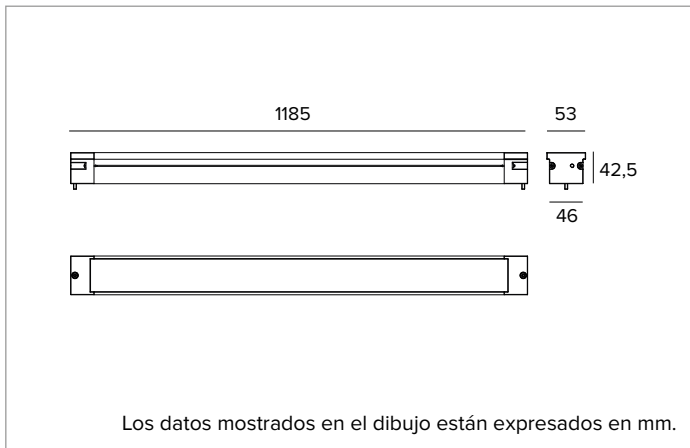

1E4342 | JEDI COMPACT Outdoor RGBW Empotrable

Proyector lineal empotrable de LED RGBW

Los valores fotométricos del aparato se pueden consultar en las siguientes páginas

Los datos mostrados en el dibujo están expresados en mm.